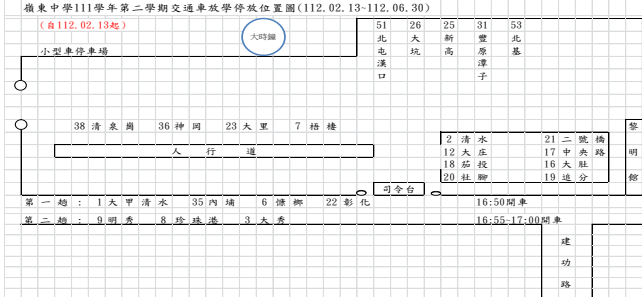

注意事項:

1. 本路線適用於111學年度第二學期 (112.02.13-112.06.30)。
2. 各線第一站為準時間開車時間外，其餘站別為預估開車時間，請搭乘學生務必提早5分鐘到站候車。
3. 部分路線有異動，且站名分年級不同車輛上車，請搭乘學生注意。

22 號 彰化線 KAA-5290司機林峰祺0921-825692

23 號 大里線 KAA-5256司機潘信吉0926-990932

註1(奧文路旁、全壽堂)

25號 新高線 709-V7司機林華民0982-167919

註1(黎明屈臣氏)

26號 大坑線 735-V7司機曹義忠0925-685576

31號 豐原潭子線 511-PP司機李順成0905-152893

35號 內埔線 KAA-5289司機李小平0018-341153

註1(震旦通訊行、豐原國中)

36號 神岡線 509-PP司機張英達0932-613445

註1(神岡加油站)

38號 清泉園線 305-XX司機劉先賢0953-281885

註1(雅文的棧園)

51號 北屯漢口線 826-DD司機黃洪瑞0921-972446

53號 北基線 KAB-6059司機陳建達0935-717970

註1(中工三路)